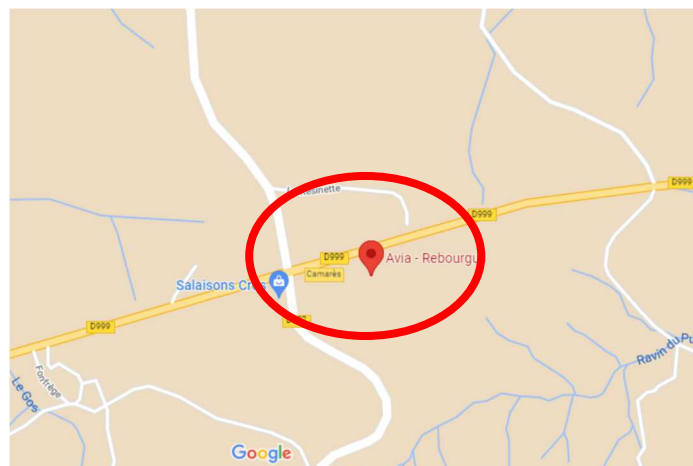

## ***STATION DE REFERENCE***

Le carburant (SP98 uniquement) doit être pris à la station

***SERVI FUEL***

***Parc d'Activité St Pierre D999***

***12400 REBOURGUIL***

***Tél : 05 34 01 87 42***

***24H/24 7J/7 avec CB***

Direction St Affrique sur la D999.

Plan d'accès ci-dessous.

Scannez le QR code et calculez votre itinéraire :