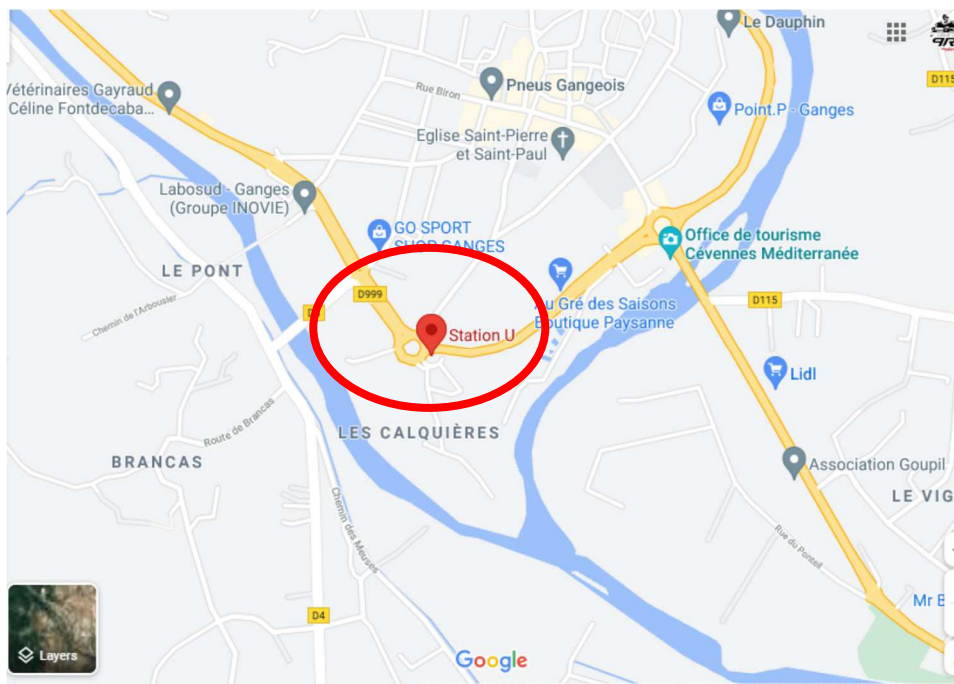

## ***STATION DE REFERENCE***

Le carburant (SP98 uniquement) doit être pris à la station

### ***STATION U***

Avenue du Mont Aigoual, Quartier des Calquières, 34190 Ganges

Plan d'accès ci-dessous.

Scannez le QR code et calculez votre itinéraire :